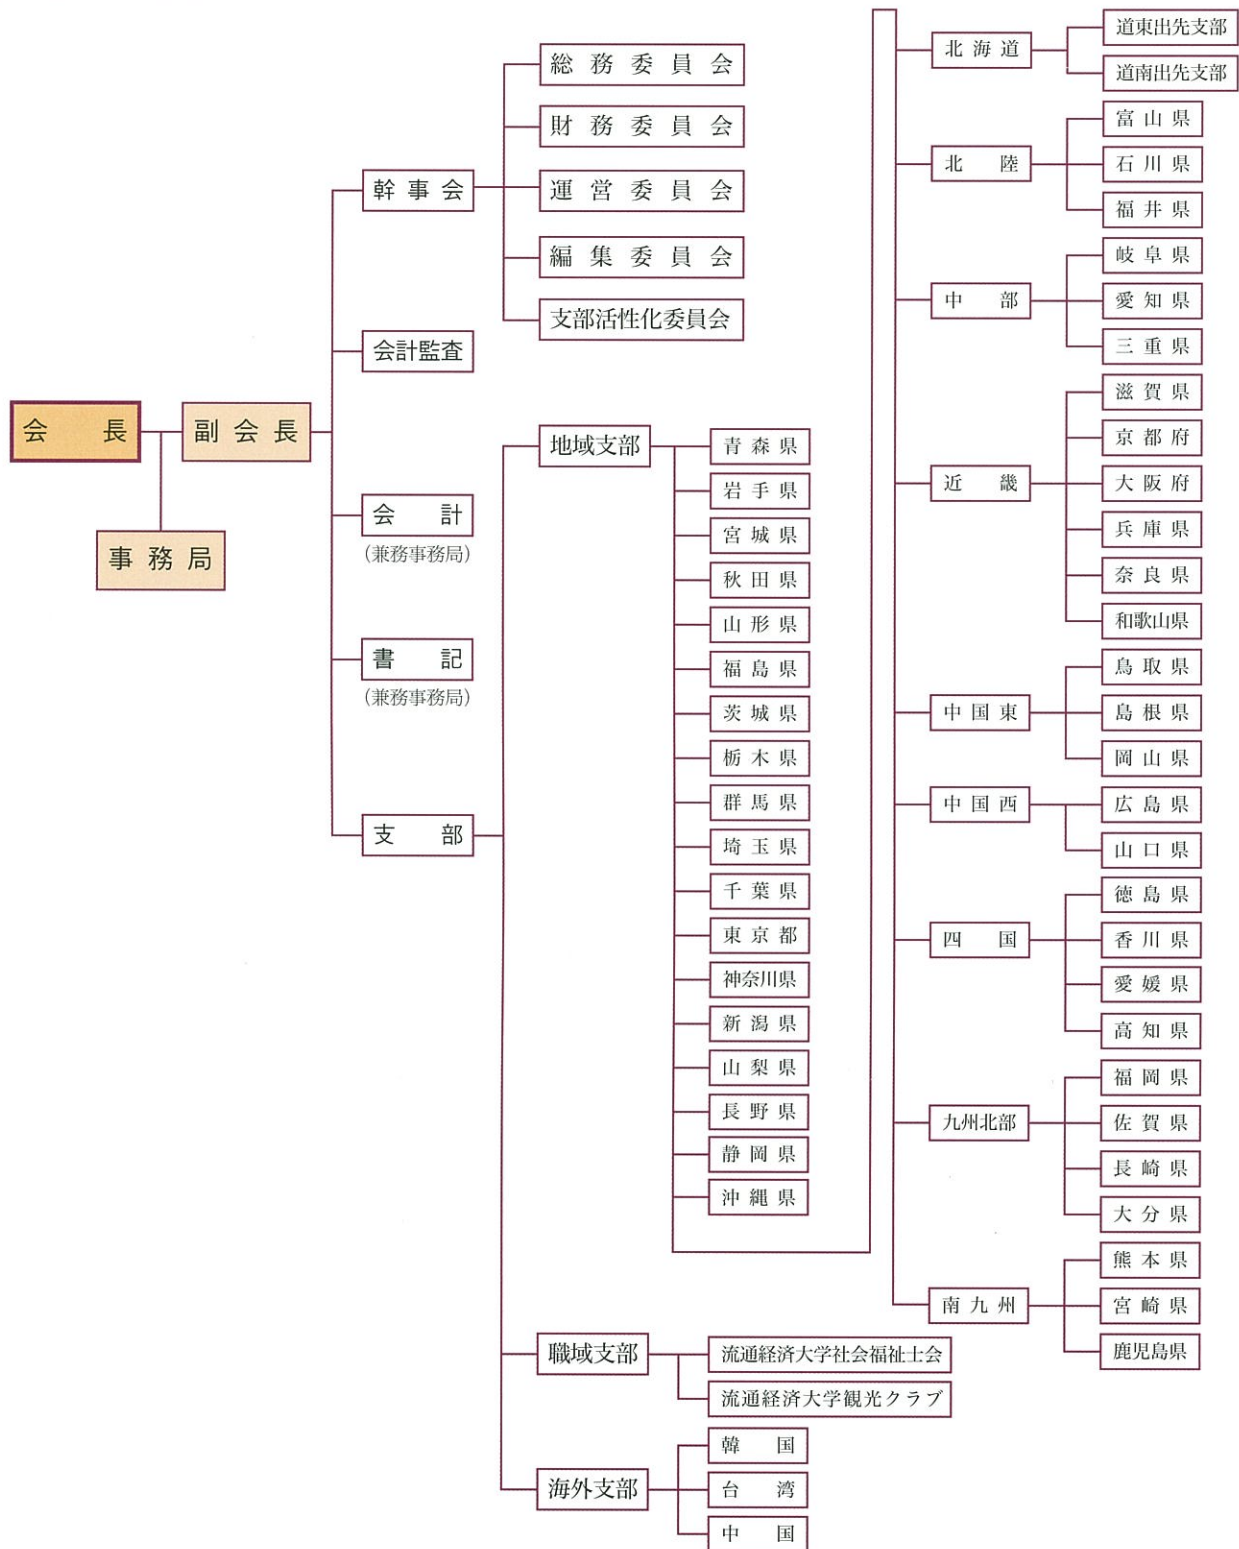

校友会の組織図

支部の問合せ先は本部事務局でお知らせします。ご一報下さい。

〒301-8555 茨城県龍ヶ崎市平畑120

流通経済大学校友会 TEL: 0297-60-1167 mail: alum@rku.ac.jp